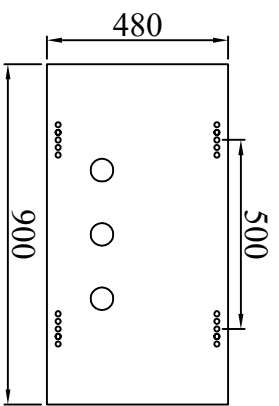

MẶT DÂY TỬ

**VỎ TỦ HÀ THẺ 0.4KV
TỦ 0.4KV-500A-3 LỖ ATM**

GHI CHÚ:

- Kích thước thể hiện mm
- Bề mặt không lồi lõm, sứt mẻ, mài hết bề mặt, cạnh sắc
- Hàn nguội, chắc chắn, đẹp
- Sơn tĩnh điện màu ghi sáng, đế màu đen